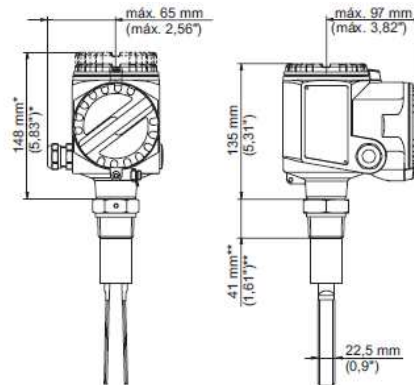

GENERALES	
Sistema de medida	Detector de nivel
Principio	Líquidos con vibración
Densidad mínima	10 g/l
Versiones	Roscado y bridado
Señal de entrada	N/A
Señal de salida	N/A
Alimentación	10-55V DC PNP 3 hilos, 19-253 V AC 2 hilos, 19...253 V AC/19V...55V DC 2 contacto relé
Diámetros	DN100
Temperatura de proceso	-50...+280°C
Protección	IP68
Rango de presión	vacío...25 bares
Error de medida	N/A
Comunicación	DC PNP 2 hilos, Tiristor AC, DPDT relevador, 8/16 mA, NAMUR, PFM
Aprobaciones Ex	ATEX, FM, CSA, TISS, SIL, NEPSI, IEC Ex, SIL
Protección electrónica	N/A
Pantalla/Operación	LCD

DIMENSIONES mm (inch)

Cabezal plástico

Cabezal inox

Cabezal aluminio separado

|SERVICIOS

|EMPRESA

|MANUALES

|CATÁLOGOS