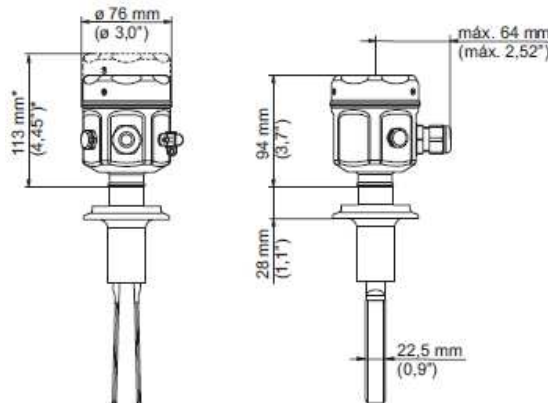

GENERALES	
Sistema de medida	Detector de nivel
Principio	Líquidos con vibración
Densidad mínima	10 g/l
Versiones	Roscado y bridado
Señal de entrada	N/A
Señal de salida	N/A
Alimentación	10-55V DC PNP 3 hilos, 19-253 V AC 2 hilos, 19...253 V AC/19V...55V DC 2 contacto relé
Diámetros	DN100
Temperatura de proceso	-50...+280°C
Protección	IP68
Rango de presión	vacío...25 bares
Error de medida	N/A
Comunicación	DC PNP 2 hilos, Tiristor AC, DPDT relevador, 8/16 mA, NAMUR, PFM
Aprobaciones Ex	ATEX, FM, CSA, TISS, SIL, NEPSI, IEC Ex, SIL
Protección electrónica	N/A
Pantalla/Operación	LCD

DIMENSIONES mm (inch)

Cabezal plástico

Cabezal inox

Cabezal aluminio separado

|SERVICIOS

|EMPRESA

|MANUALES

|CATÁLOGOS