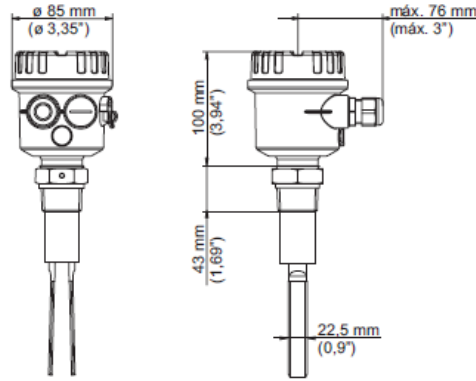

CARACTERÍSTICAS

- Comunicación DC PNP 2 hilos, Tiristor AC.....
- Temperatura del proceso max 280° C.
- Presión de proceso absoluta Vacío...25 bar
- Partes húmedas 316L.
- Versión roscada y bridada

ESPECIFICACIONES:

GENERALES	
Sistema de medida	Detector de nivel
Principio	Líquidos con vibración
Densidad mínima	10 g/l
Versiones	Roscado y bridado
Señal de entrada	N/A
Señal de salida	N/A
Alimentación	10-55V DC PNP 3 hilos, 19-253 V AC 2 hilos, 19...253 V AC/19V...55V DC 2 contacto relé
Diámetros	DN100
Temperatura de proceso	-50...+280°C
Protección	IP68
Rango de presión	vacío...25 bares
Error de medida	N/A
Comunicación	DC PNP 2 hilos, Tiristor AC, DPDT relevador, 8/16 mA, NAMUR, PFM
Aprobaciones Ex	ATEX, FM, CSA, TISS, SIL, NEPSI, IEC Ex, SIL
Protección electrónica	N/A
Pantalla/Operación	LCD

DIMENSIONES mm (inch)

Cabezal plástico

Cabezal inox

Cabezal aluminio separado

|SERVICIOS

|EMPRESA

|MANUALES

|CATÁLOGOS