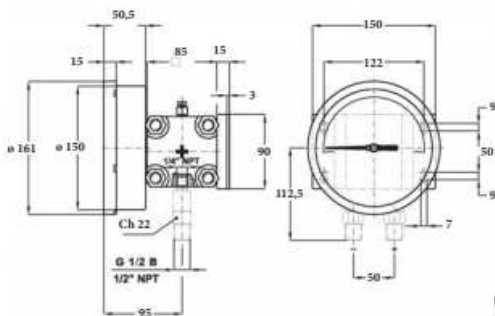

MODELOS

Radial (Montaje cod. A) , con borde posterior para montaje a pared (Opcion cod. C)