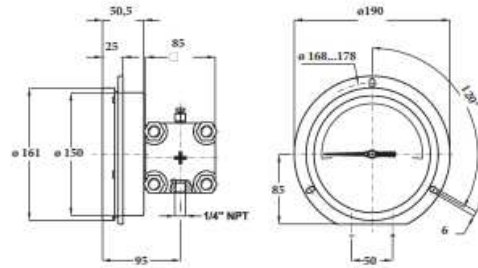

Radial (Montaje cod. A) , con borde frontal para montaje a panel (Opcion cod. E)

(dimensiones : mm)

(dimensiones : mm)

ESPECIFICACIONES

	MD13
Clase de precisión	2,5 según EN 837.
Amplitud de la escala	180°
Presión estática	máx 100 bar
Temperatura ambiente	-25...+65 °C
Temperatura del fluido de proceso	+150 °C
Grado de protección	IP 55 según EN 60529/IEC 529
Conexión a proceso	en AISI 316 L.
Elemento sensible	membrana en Duratherm.
Junta de cierre	en VITON y PTFE.
Caja	en acero inox.
Aro de cierre	a bayoneta, en acero inox
Visor	de cristal templado
Mecanismo	en acero inox
Esfera	en aluminio con fondo blanco, con graduaciones y numeración en negro.
Aguja indicadora	en aluminio con ajuste micrométrico
Peso	4,8 kg