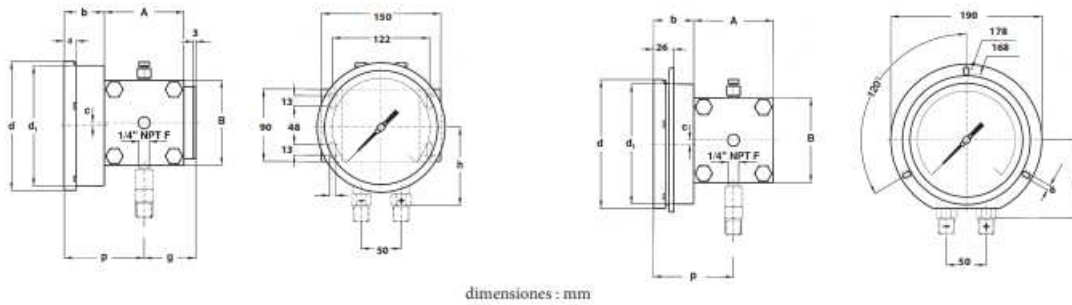

ESCALAS

ESCALAS	Presión Estática unilateral	Presión Estática bilateral
0...10 mbar	100 mbar	10 bar
0...16 mbar	160 mbar	10 bar
0...25 mbar	250 mbar	10 bar
0...40 mbar	400 mbar	10 bar
0...60 mbar	600 mbar	25 bar
0...100 mbar	1 bar	25 bar
0...160 mbar	1,6 bar	25 bar

Instycal S.L.

Parque Industrial Los Llanos C/ Extremadura, 145 41909 Salteras (Sevilla)

Tfno. 954 999 601 www.instycal.es

MODELOS

dimensiones : mm

Radial (Montaje cod. A) , con borde posterior para montaje a pared (Opcion cod.C): DN100-150

Radial (Montaje cod. A) , con borde frontal para montaje a panel (Opcion cod. F): DN100

DN	Escala	F	a	b	c	d	d ₁	h	p	g	A	B	Peso
E 100	≤ 40 mbar	41M G 1/2 A 43M	13	48,5	4	110,5	101	100	100,5	65	100	110	4,79 kg
	≥ 60 mbar							90	88	56	90	80	3,6 kg
G 150	≤ 40 mbar	1/2-14NPT	15	50,5	2,5	161	150	100	100,5	65	100	110	5,29 kg
	≥ 60 mbar							90	88	56	90	80	4,1 kg

(dimensiones: mm)

ESPECIFICACIONES

	MD14
Clase de precisión	+/- 1,6% del valor del fondo escala.
Amplitud de la escala	180°
Temperatura ambiente	-40...+65°C
Temperatura del fluido de proceso	-25...+65°C
Grado de protección	IP 55 según EN 60529/IEC 529
Conexión al proceso	en AISI 316L
Elemento sensible	A fuelle en AISI 316L
Junta	En PTFE
Caja	En acero inox
Aro de cierre	A bayoneta, en acero inox
Visor	De cristal
Mecanismo	En acero inox
Esfera	En aluminio con fondo blanco, con graduaciones y numeración en negro
Aguja indicadora	En aluminio, ajustable, de color negro