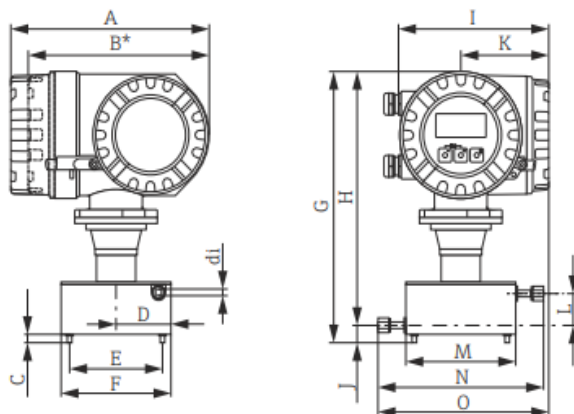

El caudalímetro coriolis CUBEMASS DCI de Endress Hauser, es un instrumento diseñado para aplicaciones como barnizados o acabados superficiales, hay que medir o añadir con precisión cantidades pequeñas de sustancias. Ya sea en aplicaciones de laboratorio o bancos de pruebas, en los sectores químico o petrolífero – el ligero y polifacético equipo Cubemass en diseño ultracompacto y con múltiples opciones de comunicación es el especialista en medición directa de masa y densidad a alta presión. Desde tan solo unas gotas hasta 1.000 kilogramos por hora – Cubemass mide líquidos de densidades diversas.

## ESPECIFICACIONES:

GENERALES	
<b>Sistema de medida</b>	Transmisor coriolis Promass
<b>Principio</b>	Medición de masa a través de oscilaciones de tubos internos
<b>Conductividad mínima</b>	N/A
<b>Versiones</b>	Compacta
<b>Señal de entrada</b>	Ninguno
<b>Señal de salida</b>	4-20mA HART(activo) Pulso/frecuencia/salida de interruptor (pasiva)
<b>Alimentación</b>	DC 20 a 30 V
<b>Diámetros</b>	Diámetro nominal: max. DN50 (2")
<b>Temperatura de proceso</b>	-50...+200°C
<b>Protección</b>	IP66 / IP67
<b>Rango de presión</b>	PN100 clase 600, 63K
<b>Error de medida</b>	Flujomásico(líquido):±0.1% Flujovolumétrico(líquido):±0.1% Flujomásico(gas):±0.5% Densidad (líquida): ±0.0005 g/cm3
<b>Comunicación</b>	HART, Modbus RS485, EtherNet/IP, PROFIBUS DP
<b>Aprobaciones Ex</b>	ATEX, IECEx, cCSAus
<b>Protección electrónica</b>	Estándar:IP66/67,caja tipo 4X Opción: IP69K